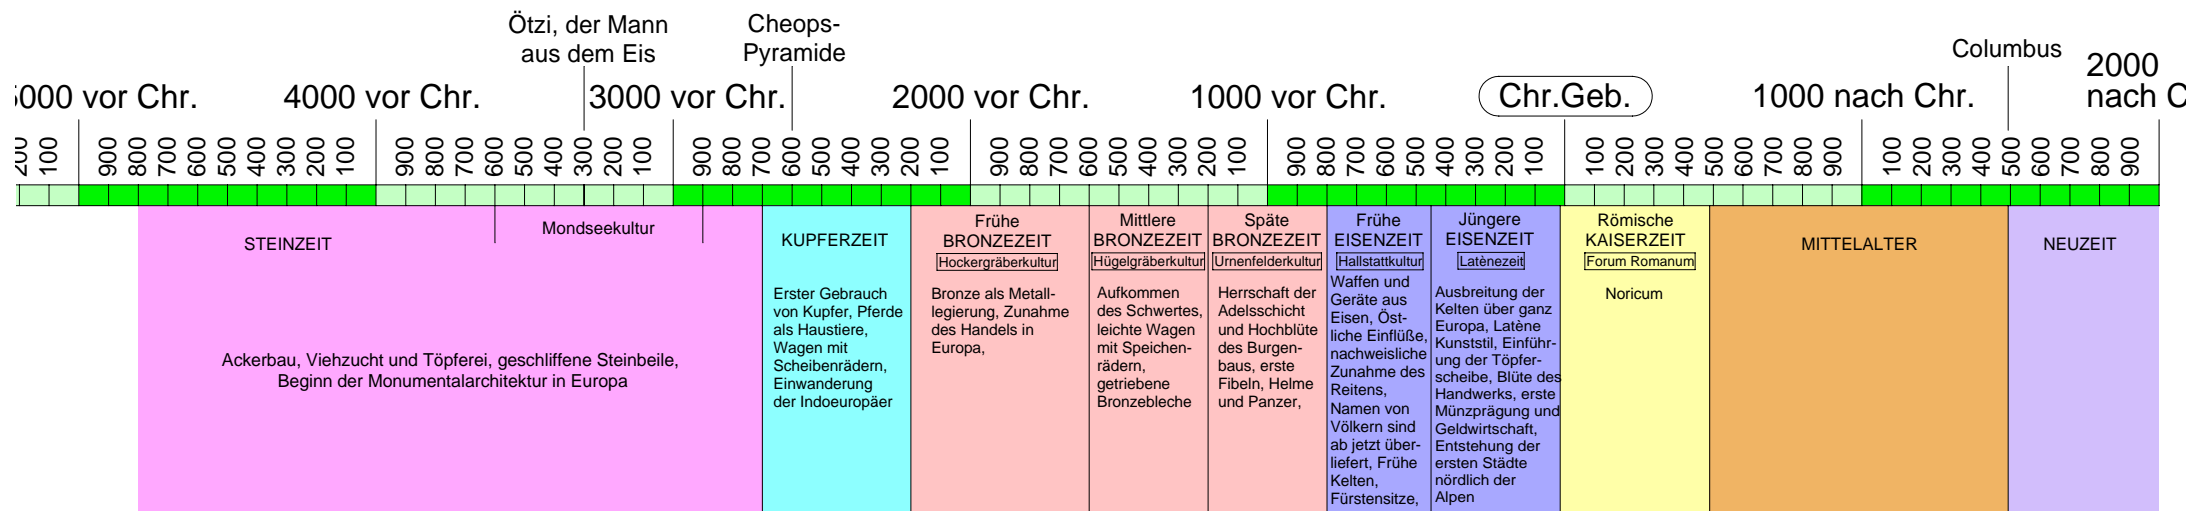

Fundspektrum der "Archäologischen Arbeitsgemeinschaft Salzkammergut" (AAS)

4800 vor Chr.

über 6000 Jahre Geschichte

2000 nach Ch